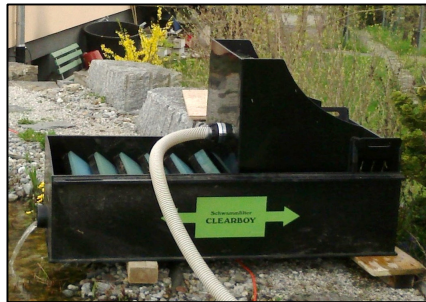

## Filtersysteme

Zur Reinigung und Rückführung

Wasser, welches durch die Teichschlammauger aus dem Gewässer gepumpt wird, kann nach entsprechender Reinigung in das Gewässer rückgeleitet werden.

Eine Rückführung ist bei folgenden Gegebenheiten angezeigt:

Vorabscheider für die groben Feststoffe

Clearboy Schwammfilter mit Siebbogenfilter

Vliesfilter Easyclean mit automatischem Vliestransport

**Vorabscheider:** Mit dem Vorabscheider werden in erster Linie Steine und Grobpartikel abgeschieden, die so nicht in den Sauger geraten, womit die Pumpe geschont wird. Der Vorabscheider kann mit einem grobporigen Schwammfilter ausgerüstet werden. Damit ist es möglich grosse Partikel (z.B. Blätter) auszufiltern und das Wasser direkt in den Teich zurückzuleiten. Feine Partikel (Algen, Schlamm) können nicht entfernt werden.

**Bogensiebfilter** Der Bogensiebfilter trennt mittlere bis feinere Partikel. Er wurde als Vorstufe für den Schwammfilter Clearboy konzipiert.

**Clearboy** Der Schwammfilter Clearboy besteht aus einer Wanne mit 9 Schwammfiltern. Diese sind abgestuft: Grob/Mittel und Fein. Damit können auch feinere Partikel abgeschieden werden. Das Wasser kann direkt zurückgeleitet werden. Der Clearboy funktioniert somit rein mechanisch. Er kann mit einer Pumpe (für weiter Filterungen) ausgerüstet werden. Zudem gibt es eine Ausführung mit Fahrgestell Clearboy FG)