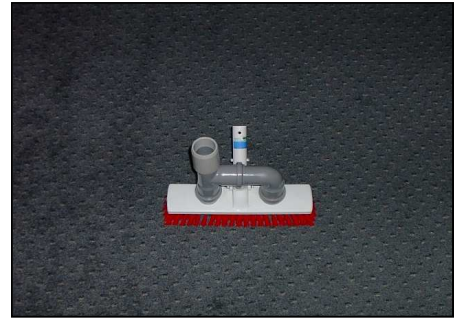

Das reichhaltige Zubehör bietet auf jeden Einsatzfall abgestimmte Saugdüsen, Bürsten etc. Der Tornado ist standardmässig mit einer elektronischen Niveauregulierung ausgerüstet.

Vorabscheider mit Zwischenstück

Wasserfilter Clearboy

Dreieckabsaugbürste für Boden

Saugbürste 300 mm breit

**Technische Daten:**

Saugaggregat	230 V mit 2 x 1200 Watt Turbine
Unterdruck	235 mbar
Abfluspumpe	230 V 1600 Watt
Ansaugleistung	Schlamm/Wasser max. 10.000 l/Std.
Abmessungen	106 x 58 cm
Förderhöhe	max. 12 m
Leitungsquerschnitt	50 mm
Anschlüsse	C-Anschluss saug- und druckseitig
Gewicht	44 kg

Saugbürste rund

**Gerät und Zubehör:**

WA1220	<b>Tornado, mit Standard-Zubehör.</b>	
	<b>Standardzubehör (inkl.):</b>	
WA 1305	- Saugschwimmschlauch 10 m	
WA 1306	- Ablaufschlauch 12.5 m	
WA 1302	- Teleskop-Stange 2-teilig 2,4 - 4,8 m ausziehbar	
WA 1347	- Saugdüse rund	
WA 1354	- Ansaugrohr	
WA 1304	- Absaugglocke	
	<b>Vorgeschlagene Sonderzubehöerteile *</b>	
WA 1332	- Dreieckbodenabsaugbürste	
WA 1343	- Saugbürste 300 mm breit	
WA 1394	- Saugbürste rund	
WA 1307	- Vorabscheider 60 Liter incl. C-Verbindungsstück	
WA 1410	- Aquamaster mobil Siebfilter für die Grobreinigung	
WA 1421	- Clearboy Filterwanne zur verfeinerten Wasserreinigung und -rückführung	