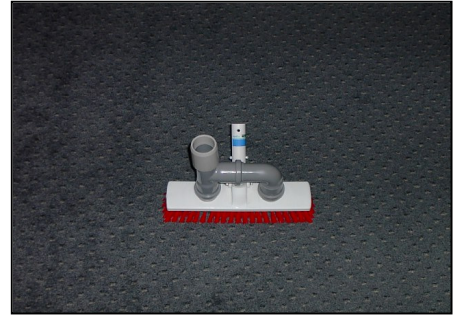

Das reichhaltige Zubehör bietet auf jeden Einsatzfall abgestimmte Saugdüsen, Bürsten und Sonderteile. Der Taifun ist wahlweise mit oder ohne elektronischer Niveauregulierung ausgerüstet.

Vorabscheider

Wasserfilter Clearboy

Dreieckabsaugbürste für Boden

Saugbürste 300 mm breit

Technische Daten:

Saugaggregat	230 V mit 2 x 1200 Watt Turbine
Unterdruck	235 mbar
Abflusspumpe	230 V 1600 Watt
Ansaugleistung	Schlamm/Wasser max. 10.000 l/Std.
Abmessungen	93 x 58 cm
Förderhöhe	max. 12 m
Leitungsquerschnitt	50 mm
Anschlüsse	C-Anschluss saug- und druckseitig
Gewicht	44 kg

Saugbürste rund

Gerät und Zubehör:

WA1210	Taifun, mit Standard-Zubehör. Mit elektronischer Niveauregulierung	
WA 1211	Taifun K, mit Standard-Zubehör. ohne elektronischer Niveauregulierung	
	Standardzubehör (inkl.):	
WA 1305	- Saugschwimmschlauch 10 m	
WA 1306	- Ablaufschlauch 12.5 m	
WA 1302	- Teleskop-Stange 2-teilig 2,4 - 4,8 m ausziehbar	
WA 1347	- Saugdüse rund	
WA 1354	- Ansaugrohr	
WA 1304	- Absaugglocke	
	Sonderzubehör *	
WA 1332	- Dreieckbodenabsaugbürste	
WA 1343	- Saugbürste 300 mm breit	
WA 1394	- Saugbürste rund	
WA 1307	- Vorabscheider 60 Liter incl. C-Verbindungsstück	
WA 1421	- Clearboy Filterwanne zur Wasserreinigung und -rückführung	